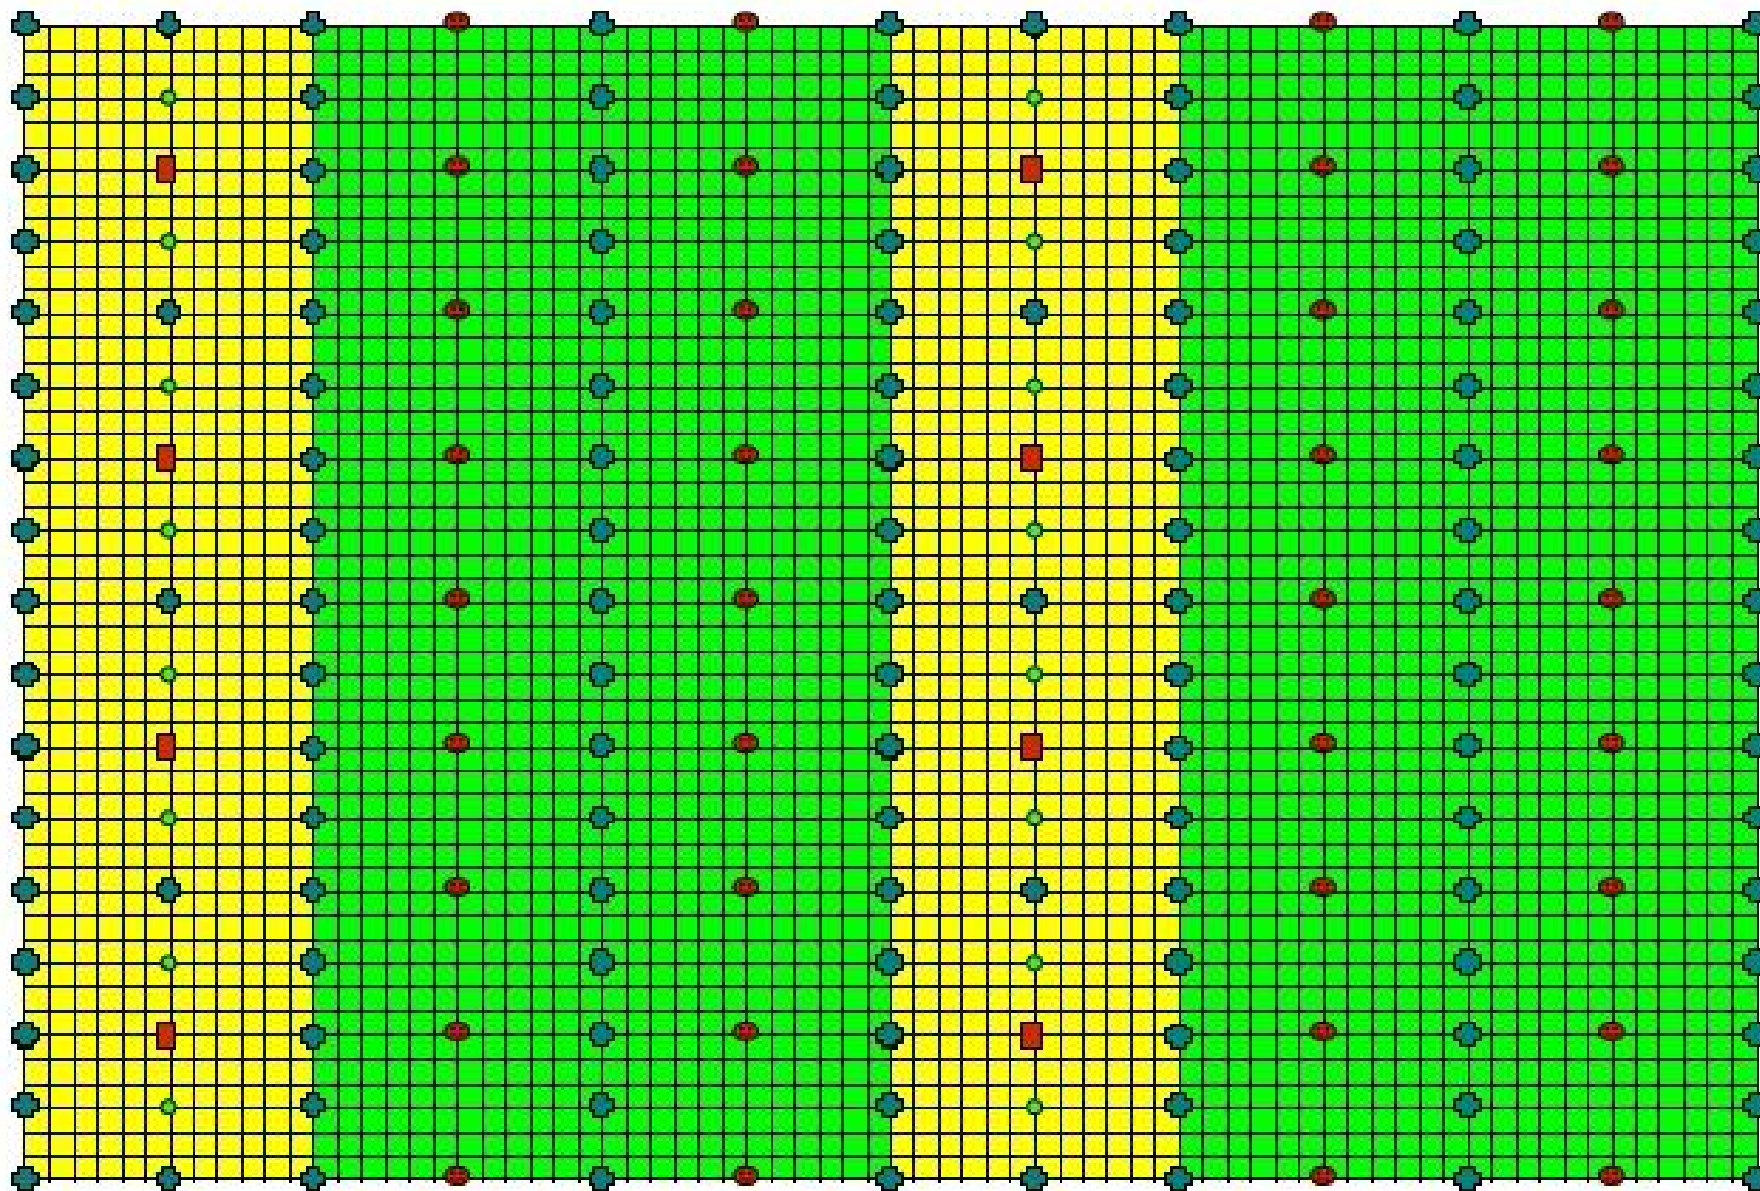

Schemi d'impianto delle prime Piantagioni Policicliche Potenzialmente Permanenti (PPPP) nelle Valli Grandi Veronesi

Enrico Buresti Lattes

Farnia + accessorie

Farnia + accessorie

Pioppo

PPPP Teorico

PPPP Teorico

PPPP Teorico

PPPP Teorico

PPPP Teorico

PPPP Teorico

PPPP Teorico

■ 35,7p ● 107,1p + 285,7p ⊙ 285,7p

■ 35,7p ● 71,4p + 500p ⊙ 214,3p

■ 35,7p ● 71,4p + 500p ⊙ 142,8p