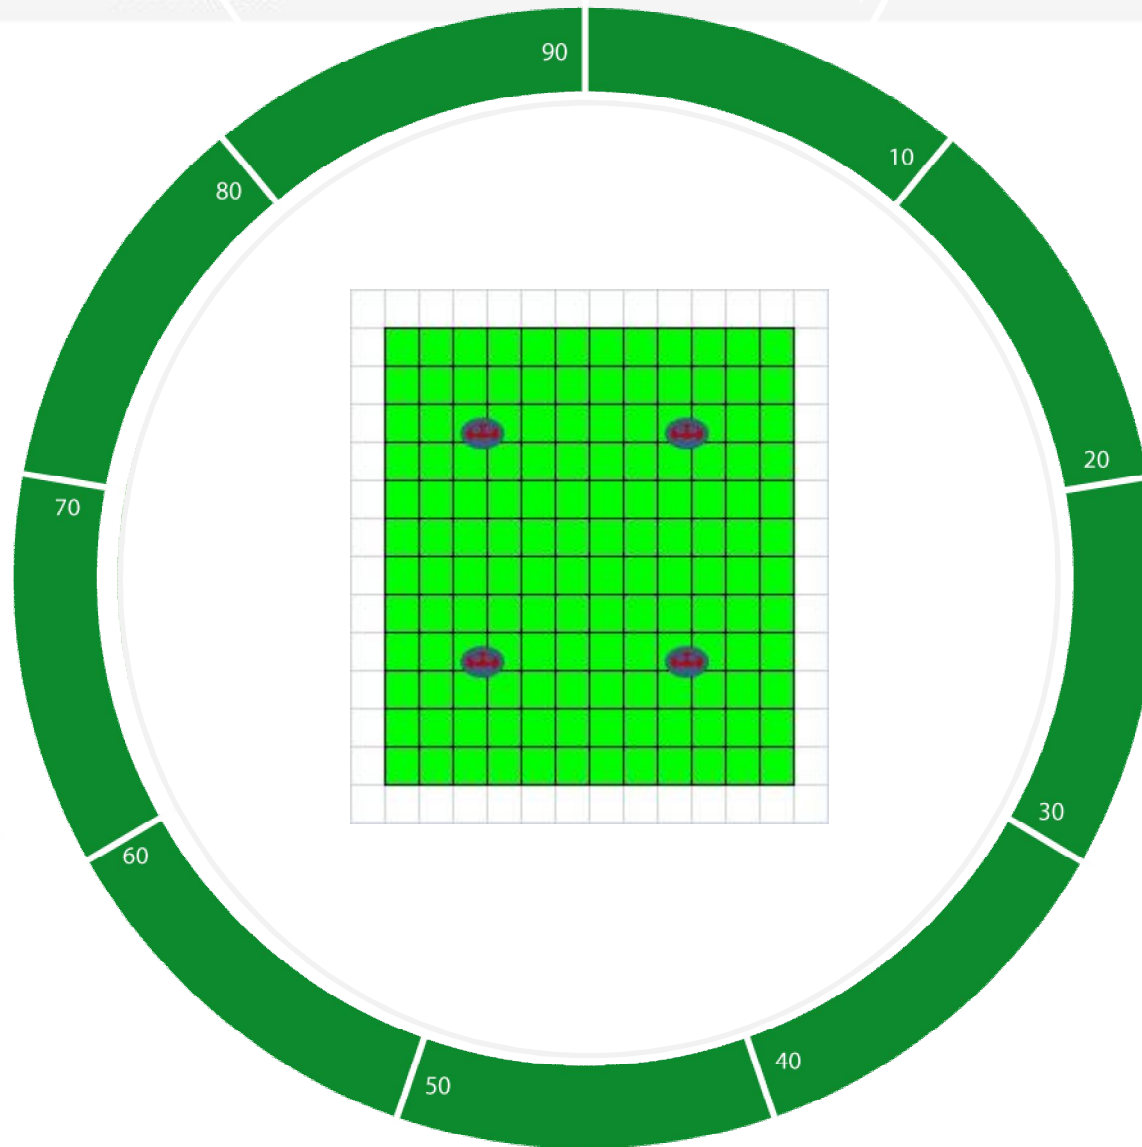

Schemi d'impianto delle prime Piantagioni Policicliche Potenzialmente Permanenti (PPPP) nelle Valli Grandi Veronesi

Enrico Buresti Lattes

Farnia + accessorie

Farnia + accessorie

Pioppo

PPPP Teorico

PPPP Teorico

PPPP Teorico

PPPP Teorico

PPPP Teorico

PPPP Teorico

PPPP Teorico

■ 35,7p ● 107,1p + 285,7p ⊙ 285,7p

■ 35,7p ● 71,4p + 500p ⊙ 214,3p

■ 35,7p ● 71,4p + 500p ⊙ 142,8p