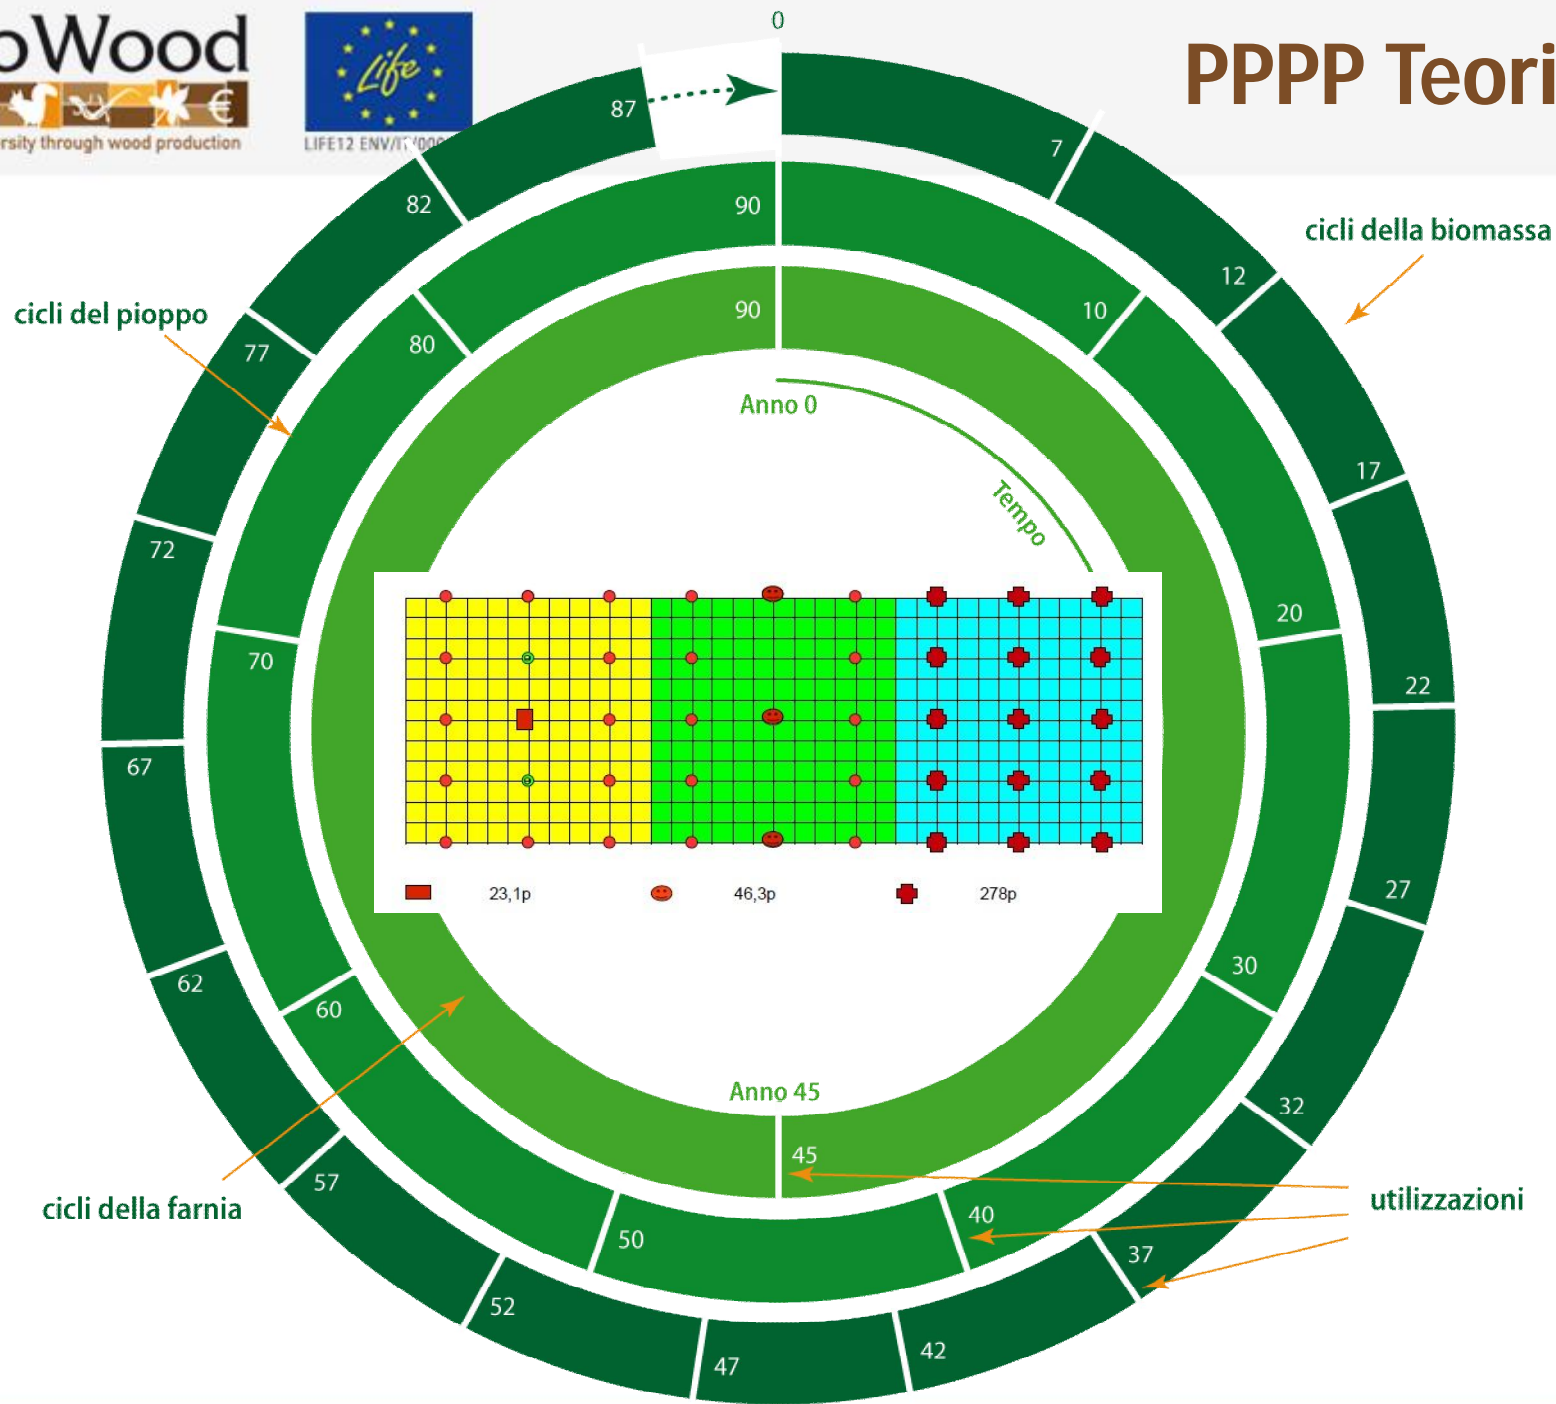

Schemi d'impianto delle prime Piantagioni Policicliche Potenzialmente Permanenti (PPPP) nelle Valli Grandi Veronesi

Enrico Buresti Lattes

Farnia + accessorie

Farnia + accessorie

Pioppo

PPPP Teorico

PPPP Teorico

PPPP Teorico

PPPP Teorico

PPPP Teorico

PPPP Teorico

PPPP Teorico

■ 35,7p ● 107,1p + 285,7p ⊙ 285,7p

■ 35,7p ● 71,4p + 500p ⊙ 214,3p

■ 35,7p ● 71,4p + 500p ⊙ 142,8p