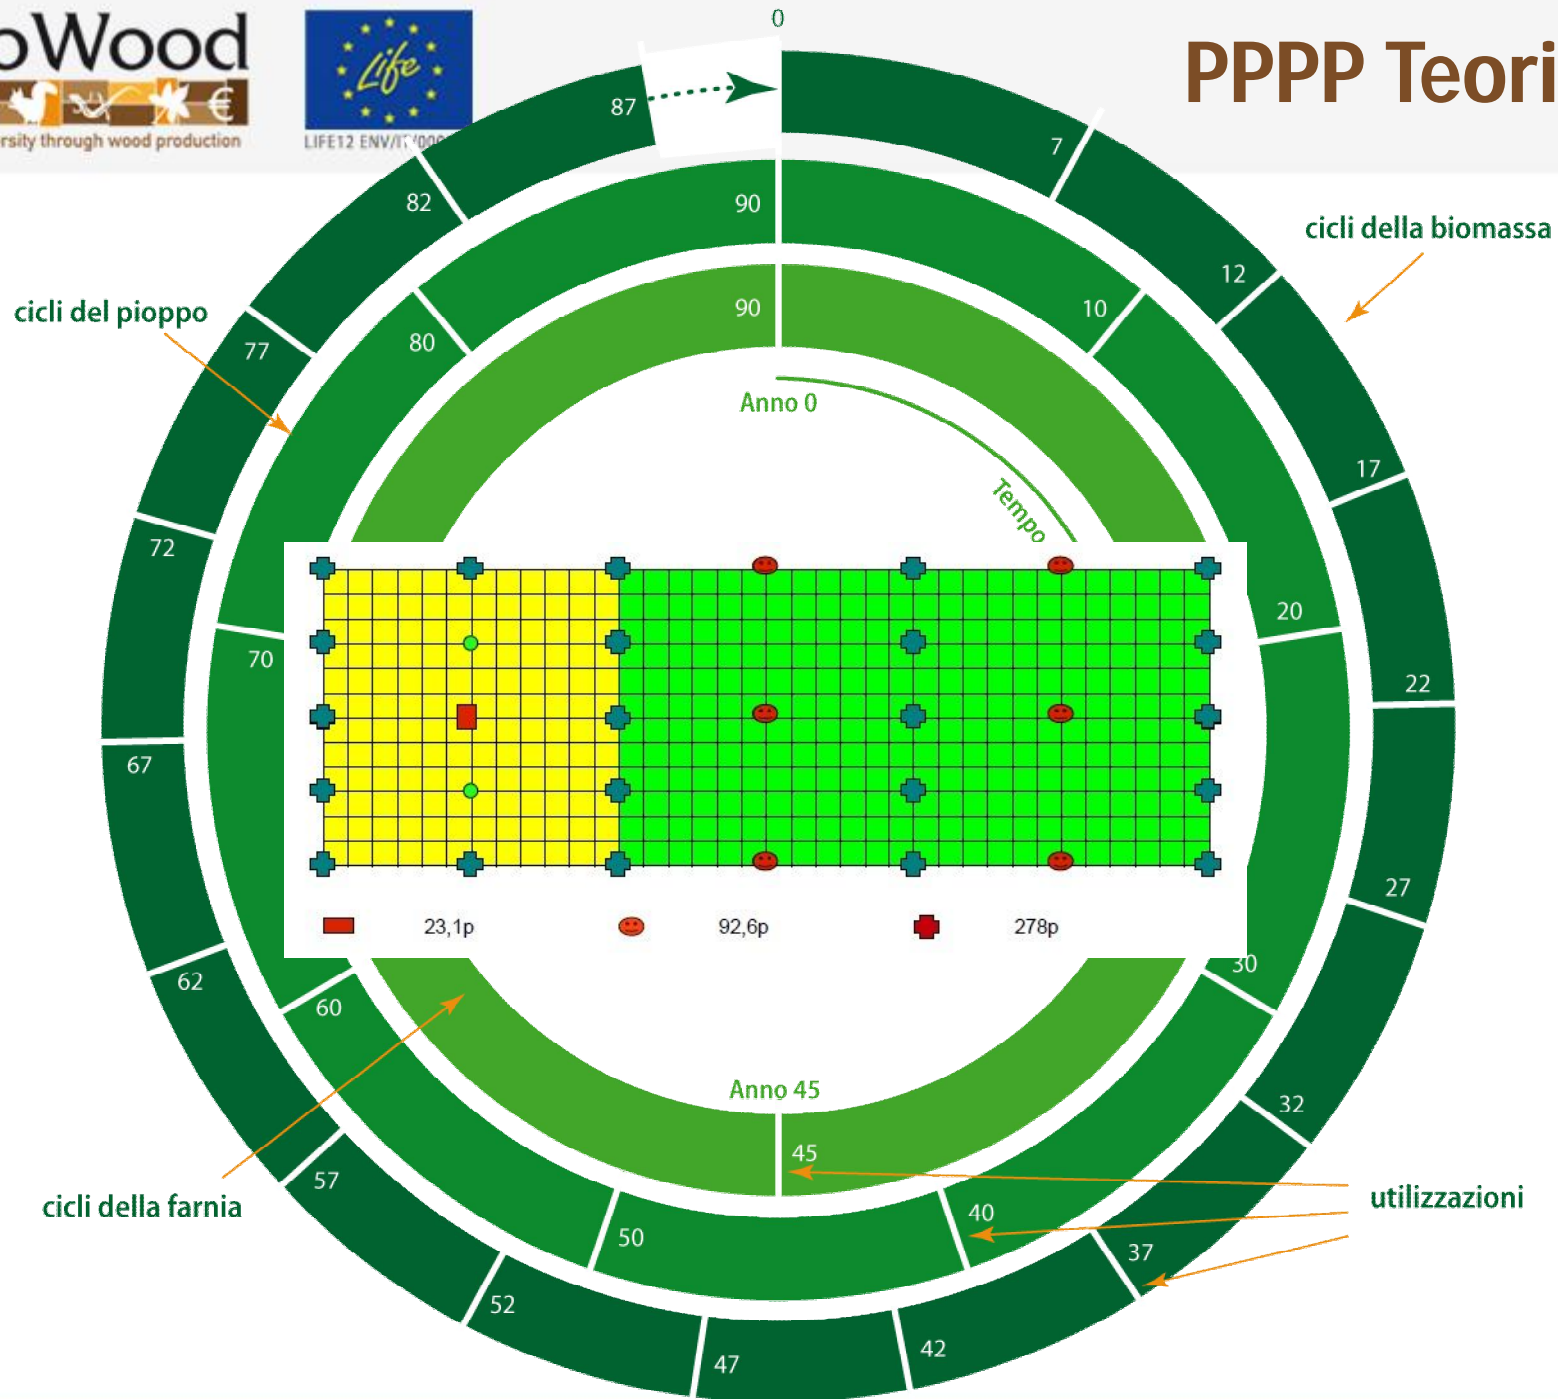

Schemi d'impianto delle prime Piantagioni Policicliche Potenzialmente Permanenti (PPPP) nelle Valli Grandi Veronesi

Enrico Buresti Lattes

Farnia + accessorie

Farnia + accessorie

Pioppo

PPPP Teorico

PPPP Teorico

PPPP Teorico

PPPP Teorico

PPPP Teorico

PPPP Teorico

PPPP Teorico

■ 35,7p ● 107,1p + 285,7p ⊙ 285,7p

■ 35,7p ● 71,4p + 500p ⊙ 214,3p

■ 35,7p ● 71,4p + 500p ⊙ 142,8p