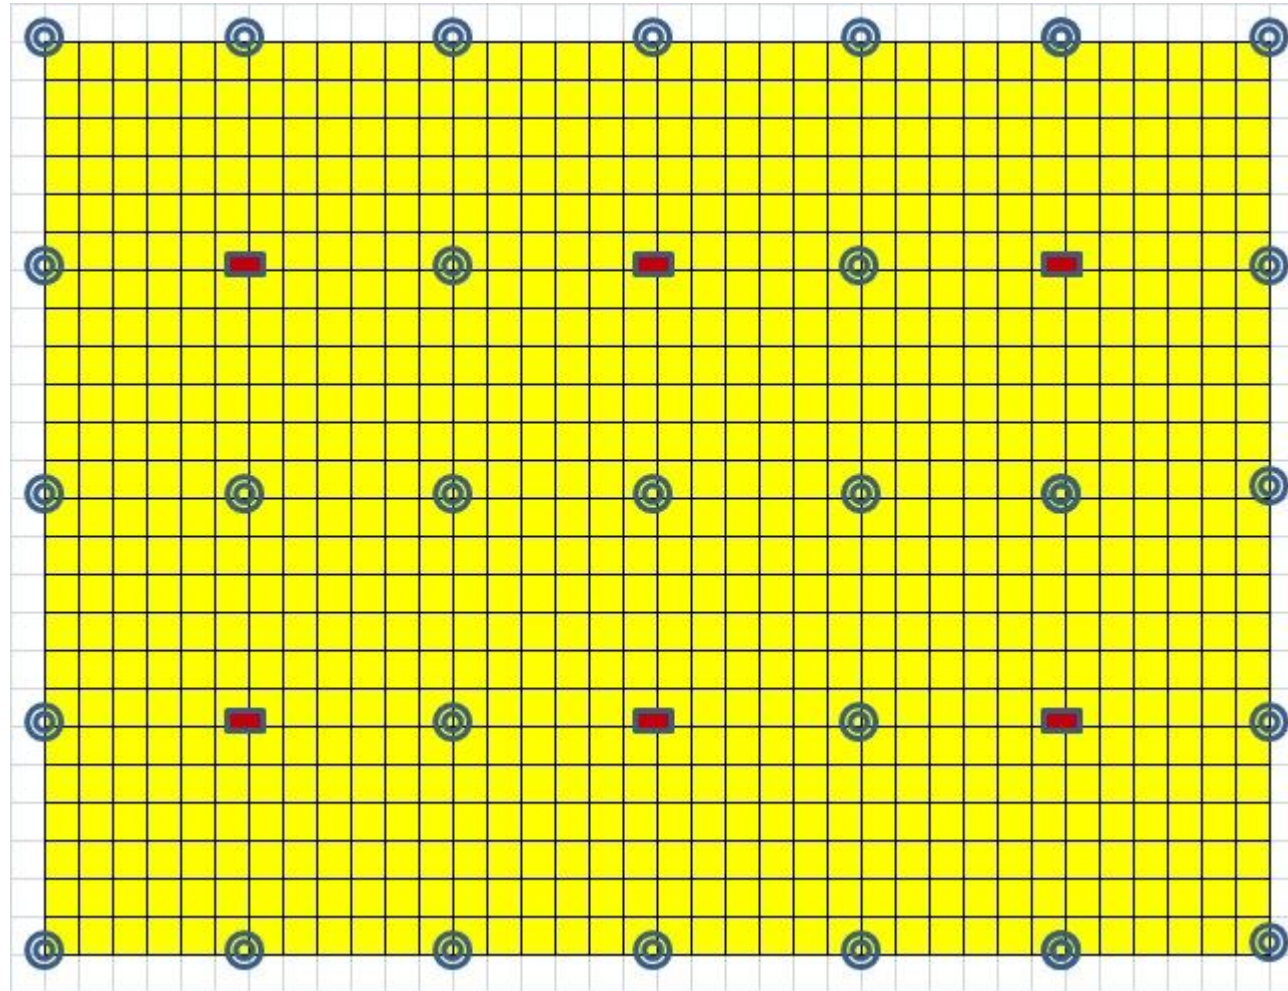

Schemi d'impianto delle prime Piantagioni Policicliche Potenzialmente Permanenti (PPPP) nelle Valli Grandi Veronesi

Enrico Buresti Lattes

Farnia + accessorie

Farnia + accessorie

Pioppo

PPPP Teorico

PPPP Teorico

PPPP Teorico

PPPP Teorico

PPPP Teorico

PPPP Teorico

PPPP Teorico

■ 35,7p ● 107,1p + 285,7p ⊙ 285,7p

■ 35,7p ● 71,4p + 500p ⊙ 214,3p

■ 35,7p ● 71,4p + 500p ⊙ 142,8p