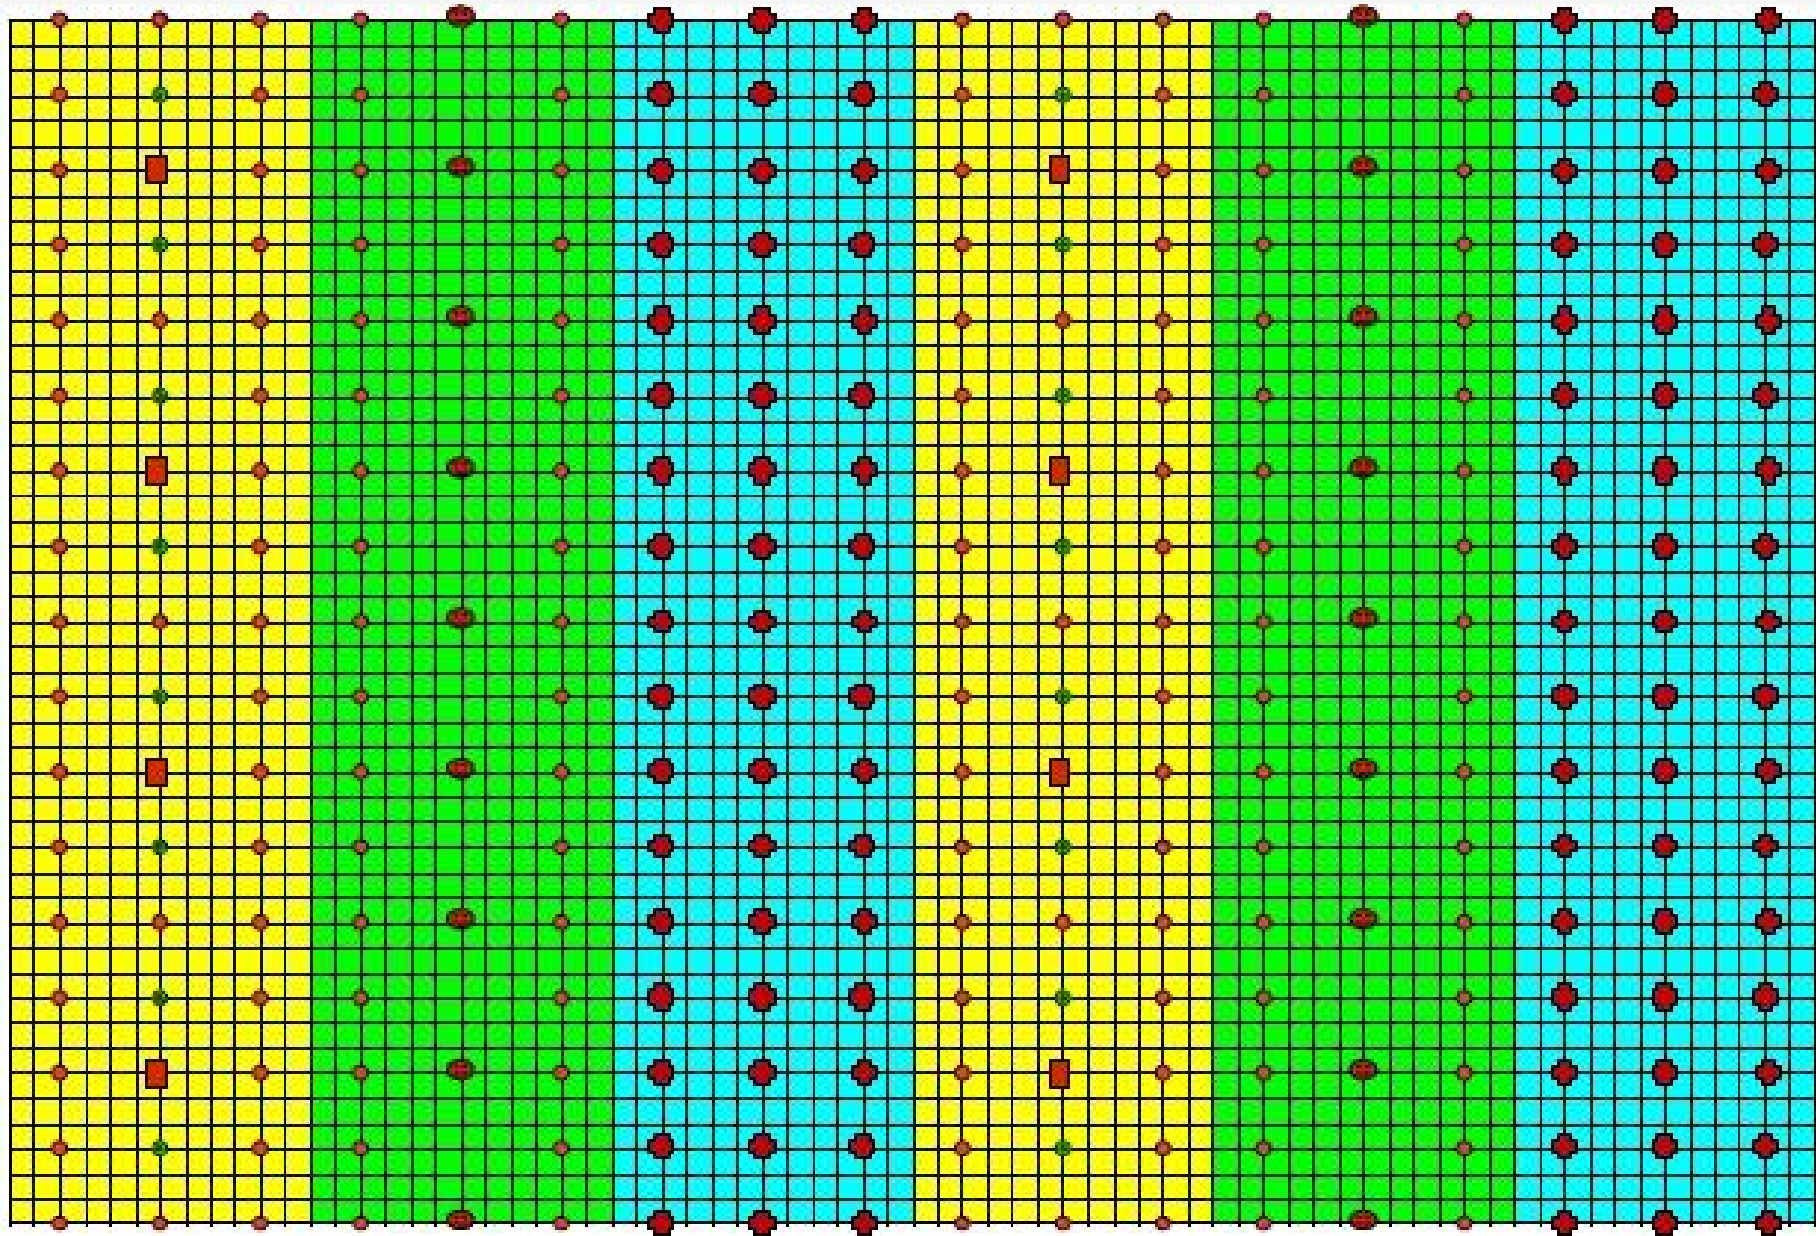

Schemi d'impianto delle prime Piantagioni Policicliche Potenzialmente Permanenti (PPPP) nelle Valli Grandi Veronesi

Enrico Buresti Lattes

Farnia + accessorie

Farnia + accessorie

Pioppo

PPPP Teorico

PPPP Teorico

PPPP Teorico

PPPP Teorico

PPPP Teorico

PPPP Teorico

PPPP Teorico

■ 35,7p ● 107,1p + 285,7p ⊙ 285,7p

■ 35,7p ● 71,4p + 500p ⊙ 214,3p

■ 35,7p ● 71,4p + 500p ⊙ 142,8p