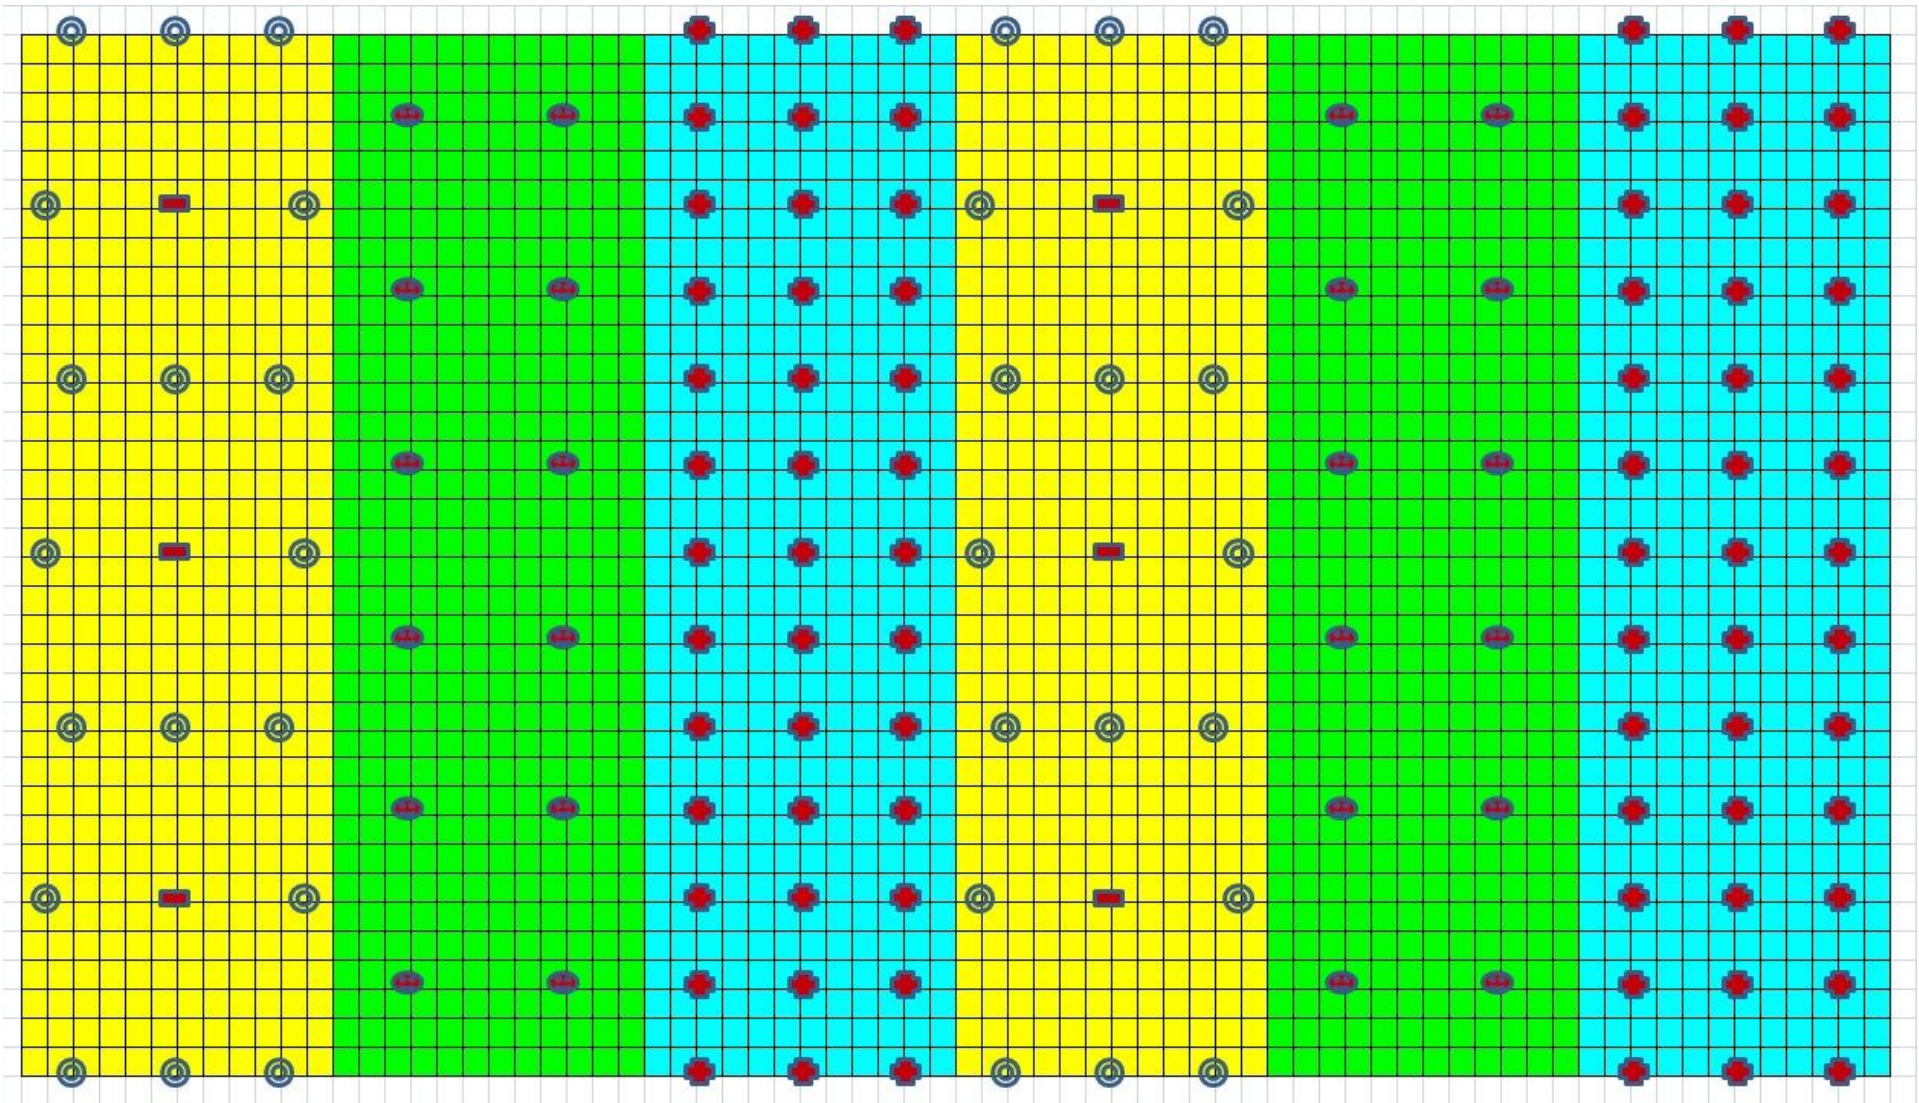

Schemi d'impianto delle prime Piantagioni Policicliche Potenzialmente Permanenti (PPPP) nelle Valli Grandi Veronesi

Enrico Buresti Lattes

Farnia + accessorie

Farnia + accessorie

Pioppo

PPPP Teorico

PPPP Teorico

PPPP Teorico

PPPP Teorico

PPPP Teorico

PPPP Teorico

PPPP Teorico

■ 35,7p ● 107,1p + 285,7p ⊙ 285,7p

■ 35,7p ● 71,4p + 500p ⊙ 214,3p

■ 35,7p ● 71,4p + 500p ⊙ 142,8p