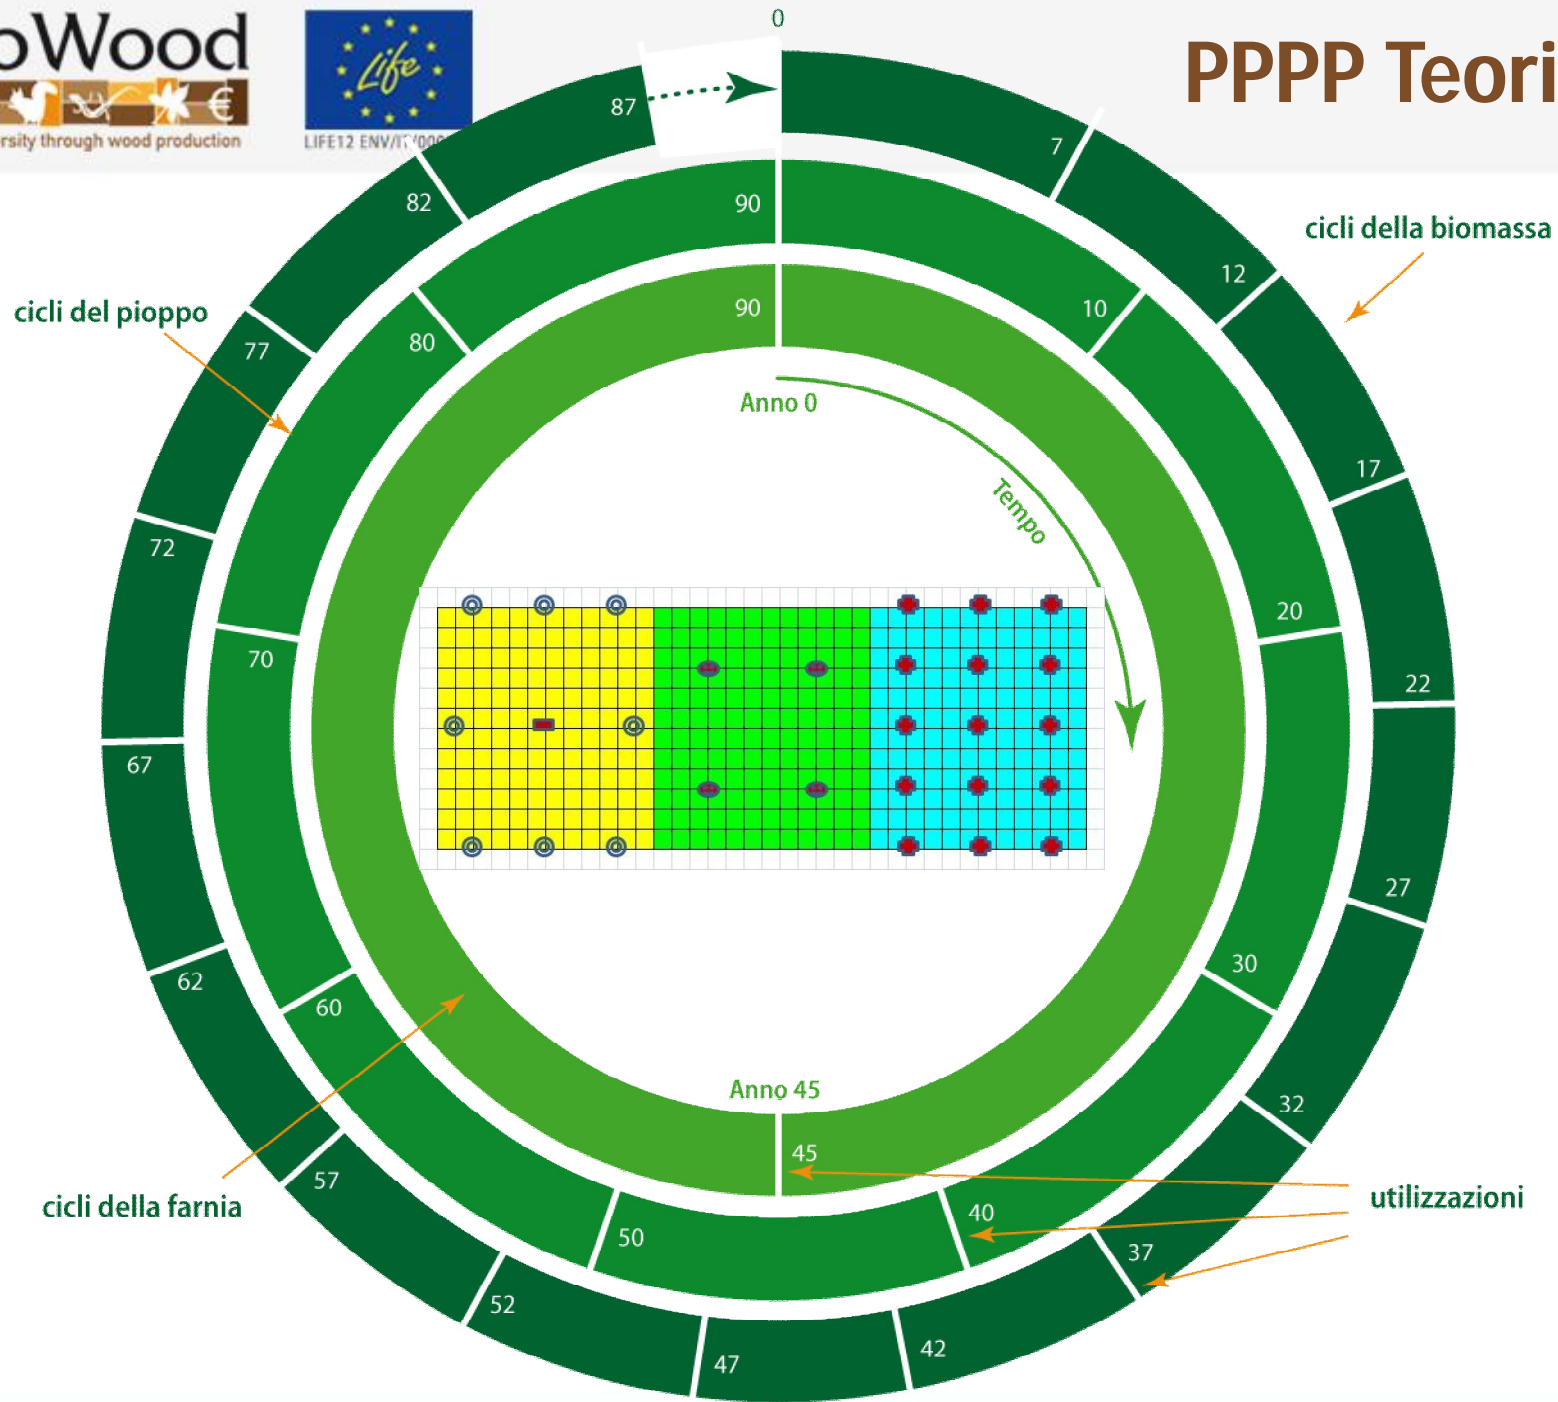

Schemi d'impianto delle prime Piantagioni Policicliche Potenzialmente Permanenti (PPPP) nelle Valli Grandi Veronesi

Enrico Buresti Lattes

Farnia + accessorie

Farnia + accessorie

Pioppo

PPPP Teorico

PPPP Teorico

PPPP Teorico

PPPP Teorico

PPPP Teorico

PPPP Teorico

PPPP Teorico

■ 35,7p ● 107,1p + 285,7p ⊙ 285,7p

■ 35,7p ● 71,4p + 500p ⊙ 214,3p

■ 35,7p ● 71,4p + 500p ⊙ 142,8p

InBioWood

increasing biodiversity through wood production

LIFE12 ENV/IT/000153

AALSEA