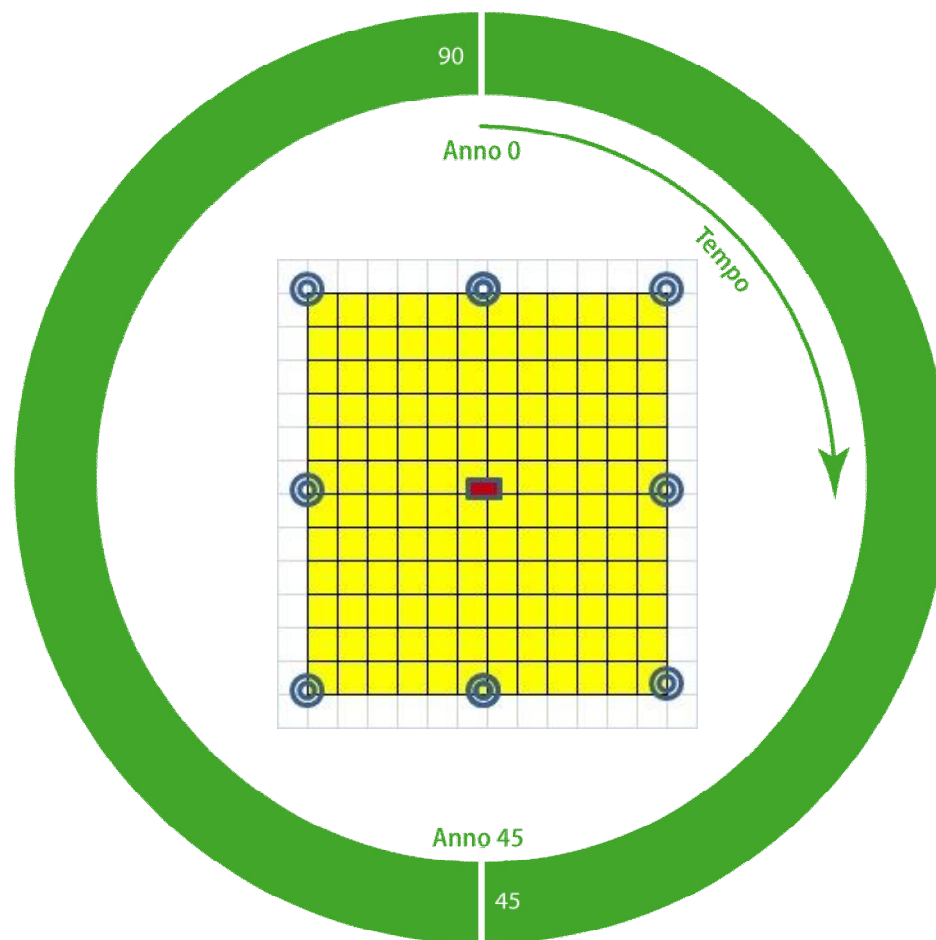

Schemi d'impianto delle prime Piantagioni Policicliche Potenzialmente Permanenti (PPPP) nelle Valli Grandi Veronesi

Enrico Buresti Lattes

Farnia + accessorie

Farnia + accessorie

Pioppo

PPPP Teorico

PPPP Teorico

PPPP Teorico

PPPP Teorico

PPPP Teorico

PPPP Teorico

PPPP Teorico

■ 35,7p ● 107,1p + 285,7p ⊙ 285,7p

■ 35,7p ● 71,4p + 500p ⊙ 214,3p

■ 35,7p ● 71,4p + 500p ⊙ 142,8p